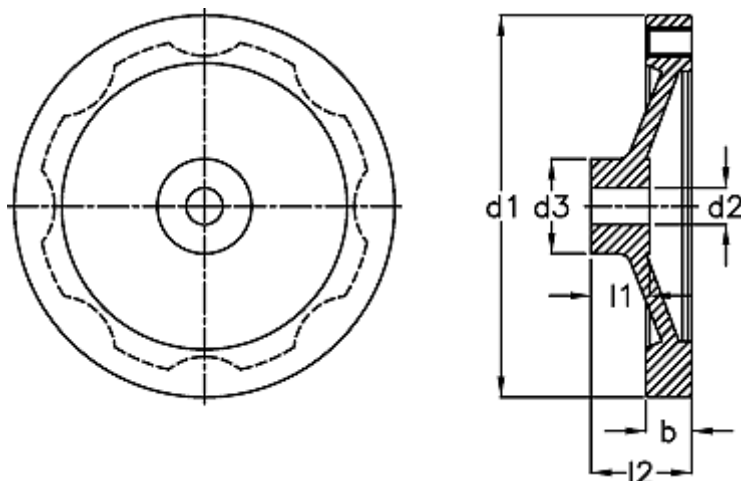

# Data Sheet

Article number: 20376299

Description: E+G Handwheel  
GN 323-125-B12-A

## Measures

b = 15.0

d1 = 125

d2 H7 = 12

d3 = 31

l1 = 18

l2 = 33